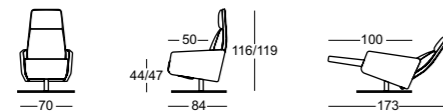

Hochlehner manuell, elektrisch
Fauteuil bergère (commande manuelle ou électrique)
High Back manual or electric