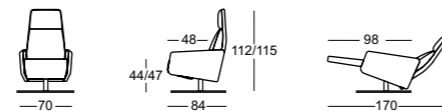

Hochlehner medium manuell, elektrisch
Fauteuil bergère medium (commande manuelle ou électrique)
High Back medium manual or electric