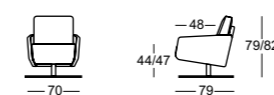

- Silhouette élancée
- Fauteuil le plus compact avec réglage du repose-jambes et du dossier
- Manette de déclenchement en finition chrome brillant
- Réglage individuel du dossier et du repose-jambes
- Disponible en version électrique (sans fil, avec batterie) ou manuelle
- Électrique avec posture de balance cardiaque
- Clavier de commande visible, finition alu ou alu anthracite (électrique)
- Pivote à 360°
- Coussin de nuque dépliable, réglable en hauteur et escamotable dans le coussin dorsal (pas disponible pour le modèle 1303.130)
- Pied en étoile chrome brillant, chrome fumé, chrome brossé ou bronze
- Pieds dans d'autres couleurs disponibles en version spéciale
- Hauteur d'assise 44 ou 47 cm

- Slim silhouette
- Compact armchair with leg support and back adjustment
- Release lever in polished chrome
- Individually adjustable back and leg support
- Available as an electric (cordless with battery) or manual model
- Electric with heart-balance position
- Visible manual button in aluminium look or anthracite aluminium look (electric)
- Can be rotated 360°
- Fold-out and height-adjustable neck cushion, which can be stored in the back cushion (not available for model 1303.130)
- Star base in polished chrome, smoked chrome, brushed chrome or bronze
- The feet are also available in other colours as special model
- Seat height 44 or 47 cm

Design:

Martin Birrer/Benny Mosimann

Fauteuil, Rancho schwarz, Sternfuss chrom glanz

1303/1313 NANO

Fauteuil mit Relaxfunktion manuell, Rancho schwarz, Sternfuss chrom glanz

Fauteuil
Fauteuil
Armchair

Fauteuil mit Relaxfunktion manuell, elektrisch
Fauteuil avec fonction détente (commande manuelle ou électrique)
Armchair with manual or electric relax feature

Fauteuil mit Relaxfunktion large manuell, elektrisch
Fauteuil avec fonction détente large (commande manuelle ou électrique)
Armchair with manual or electric relax feature large

Large: Rücken + 6 cm / Dossier + 6 cm / Back + 6 cm