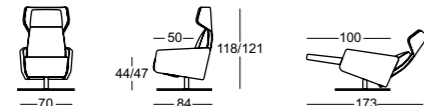

1303 NANO Ohrensessel

Für private Intimität

Ein ideales Möbel zum Relaxen mit Potenzial zum Design-Klassiker. Der Ohrensessel erweitert die Produktfamilie Nano um einen Hochlehner in moderner Ästhetik. Seine kubische und reduzierte Formgebung verleiht dem Wohnraum Intimität und lädt zum Ruhen und Verweilen ein. Der Sessel ist in zahlreichen hochwertigen Bezugsmaterialien aus Leder und Stoff erhältlich. Der elektrische Sessel ist stufenlos verstellbar und sorgt mit der integrierten Herz-Waage-Position für höchste Entspannung.

Votre espace d'intimité

Idéal pour la détente, ce meuble pourrait bien devenir un classique du design. Le fauteuil à oreilles Nano, au look résolument moderne, enrichit la collection déjà existante. Son design sobre et cubique fait de tout salon un espace intime invitant au repos et à l'oisiveté. Ce fauteuil se décline en d'innombrables variantes de revêtements exclusifs en cuir ou en tissu. Le fauteuil électrique est réglable en continu et assure une relaxation extrême grâce à la posture de balance cardiaque intégrée.

Individual, comfortable, private

An ideal piece of furniture for relaxing with all the makings of a design classic. This wing chair extends the Nano product range with the addition of a high-back chair in modern aesthetics. Its cubic and streamlined shape provides living areas with intimacy and the perfect setting in which to sit and relax. This armchair is available in a wide range of high-quality cover materials made of leather and fabric. The electric armchair is fully adjustable and ensures maximum relaxation with its integrated heart-balance position.

Highlights