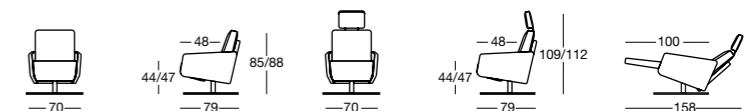

- Silhouette élancée
- Fauteuil le plus compact avec réglage du repose-jambes et du dossier
- Manette de déclenchement en finition chrome brillant
- Réglage individuel du dossier et du repose-jambes
- Disponible en version électrique (sans fil, avec batterie) ou manuelle
- Électrique avec posture de balance cardiaque
- Clavier de commande visible, finition alu ou alu anthracite (électrique)
- Pivote à 360°
- Coussin de nuque dépliable, réglable en hauteur et escamotable dans le coussin dorsal (pas disponible pour le modèle 1303.130)
- Pied en étoile chrome brillant, chrome fumé, chrome brossé ou bronze
- Pieds dans d'autres couleurs disponibles en version spéciale
- Hauteur d'assise 44 ou 47 cm

- Slim silhouette
- Compact armchair with leg support and back adjustment
- Release lever in polished chrome
- Individually adjustable back and leg support
- Available as an electric (cordless with battery) or manual model
- Electric with heart-balance position
- Visible manual button in aluminium look or anthracite aluminium look (electric)
- Can be rotated 360°
- Fold-out and height-adjustable neck cushion, which can be stored in the back cushion (not available for model 1303.130)
- Star base in polished chrome, smoked chrome, brushed chrome or bronze
- The feet are also available in other colours as special model
- Seat height 44 or 47 cm

Design:

Martin Birrer/Benny Mosimann

Fauteuil, Rancho schwarz, Sternfuss chrom glanz

1303/1313 NANO

Fauteuil mit Relaxfunktion manuell, Rancho schwarz, Sternfuss chrom glanz

Fauteuil
Fauteuil
Armchair

Fauteuil mit Relaxfunktion manuell, elektrisch
Fauteuil avec fonction détente (commande manuelle ou électrique)
Armchair with manual or electric relax feature

Fauteuil mit Relaxfunktion large manuell, elektrisch
Fauteuil avec fonction détente large (commande manuelle ou électrique)
Armchair with manual or electric relax feature large

Large: Rücken + 6 cm / Dossier + 6 cm / Back + 6 cm