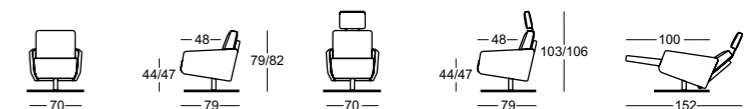

- Silhouette élancée
- Fauteuil le plus compact avec réglage du repose-jambes et du dossier
- Manette de déclenchement en finition chrome brillant
- Réglage individuel du dossier et du repose-jambes
- Disponible en version électrique (sans fil, avec batterie) ou manuelle
- Électrique avec posture de balance cardiaque
- Clavier de commande visible, finition alu ou alu anthracite (électrique)
- Pivote à 360°
- Coussin de nuque dépliable, réglable en hauteur et escamotable dans le coussin dorsal (pas disponible pour le modèle 1303.130)
- Pied en étoile chrome brillant, chrome fumé, chrome brossé ou bronze
- Pieds dans d'autres couleurs disponibles en version spéciale
- Hauteur d'assise 44 ou 47 cm

- Slim silhouette
- Compact armchair with leg support and back adjustment
- Release lever in polished chrome
- Individually adjustable back and leg support
- Available as an electric (cordless with battery) or manual model
- Electric with heart-balance position
- Visible manual button in aluminium look or anthracite aluminium look (electric)
- Can be rotated 360°
- Fold-out and height-adjustable neck cushion, which can be stored in the back cushion (not available for model 1303.130)
- Star base in polished chrome, smoked chrome, brushed chrome or bronze
- The feet are also available in other colours as special model
- Seat height 44 or 47 cm

Design:

Martin Birrer/Benny Mosimann

Fauteuil, Rancho schwarz, Sternfuss chrom glanz

1303/1313 NANO

Fauteuil mit Relaxfunktion manuell, Rancho schwarz, Sternfuss chrom glanz

Fauteuil
Fauteuil
Armchair

Fauteuil mit Relaxfunktion manuell, elektrisch
Fauteuil avec fonction détente (commande manuelle ou électrique)
Armchair with manual or electric relax feature

Fauteuil mit Relaxfunktion large manuell, elektrisch
Fauteuil avec fonction détente large (commande manuelle ou électrique)
Armchair with manual or electric relax feature large

Large: Rücken + 6 cm / Dossier + 6 cm / Back + 6 cm